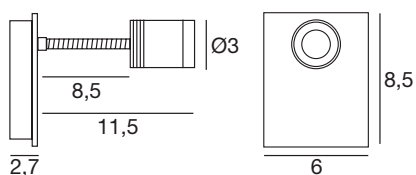

MONACO 1

Codice Code Art.nr
27256 CELL

Materiali Body Körper

Alluminio (AA)
Aluminium (AA)
Aluminium (AA)

Peso Weight Gewicht
0,3 Kg

Fonti luminose Light source Lichtquelle

1W POWERLED 230V 4000K
lens 25° - 100Lm

Pag. 783

MONACO 2

Codice Code Art.nr
27257 CELL

Materiali Body Körper

Alluminio (AA)
Aluminium (AA)
Aluminium (AA)

Peso Weight Gewicht
0,4 Kg

Fonti luminose Light source Lichtquelle

2x1W POWERLED 230V 4000K
lens 25° - 2x100Lm

MONACO 3

Codice Code Art.nr
27258 CELL

Materiali Body Körper

Alluminio (AA)
Aluminium (AA)
Aluminium (AA)

Peso Weight Gewicht
0,5 Kg

Fonti luminose Light source Lichtquelle

3W POWERLED 230V 4000K
lens 25° - 170Lm