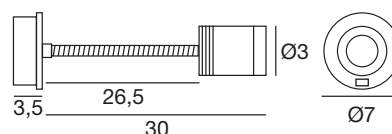

Codice Code Art.nr
27256 CELL

Materiali Body Körper

Alluminio (AA)
Aluminium (AA)
Aluminium (AA)

Peso Weight Gewicht
0,3 Kg

Fonti luminose Light source Lichtquelle

1W POWERLED 230V 4000K
 lens 25° - 100Lm

Pag. 783

**MONACO 2**

Codice Code Art.nr
27257 CELL

Materiali Body Körper

Alluminio (AA)
Aluminium (AA)
Aluminium (AA)

Peso Weight Gewicht
0,4 Kg

Fonti luminose Light source Lichtquelle

2x1W POWERLED 230V 4000K
 lens 25° - 2x100Lm

**MONACO 3**

Codice Code Art.nr
27258 CELL

Materiali Body Körper

Alluminio (AA)
Aluminium (AA)
Aluminium (AA)

Peso Weight Gewicht
0,5 Kg

Fonti luminose Light source Lichtquelle

3W POWERLED 230V 4000K
 lens 25° - 170Lm