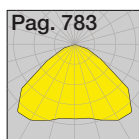

Codice Code Art.nr
27256 CELL

Materiali Body Körper

Alluminio (AA)
Aluminium (AA)
Aluminium (AA)

Peso Weight Gewicht
0,3 Kg

Fonti luminose Light source Lichtquelle

1W POWERLED 230V 4000K
 lens 25° - 100Lm

Pag. 783

**MONACO 2**

Codice Code Art.nr
27257 CELL

Materiali Body Körper

Alluminio (AA)
Aluminium (AA)
Aluminium (AA)

Peso Weight Gewicht
0,4 Kg

Fonti luminose Light source Lichtquelle

2x1W POWERLED 230V 4000K
 lens 25° - 2x100Lm