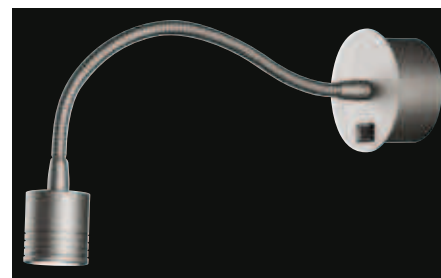

MONACO 3

Codice Code Art.nr
27258 CELL

Materiali Body Körper

Alluminio (AA)
Aluminium (AA)
Aluminium (AA)

Peso Weight Gewicht
0,5 Kg

Fonti luminose Light source Lichtquelle

3W POWERLED 230V 4000K
lens 25° - 170Lm