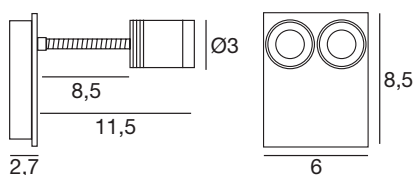

Codice Code Art.nr
27256 CELL

Materiali Body Körper

Alluminio (AA)
Aluminium (AA)
Aluminium (AA)

Peso Weight Gewicht
0,3 Kg

Fonti luminose Light source Lichtquelle

1W POWERLED 230V 4000K
 lens 25° - 100Lm

Pag. 783

**MONACO 2**

Codice Code Art.nr
27257 CELL

Materiali Body Körper

Alluminio (AA)
Aluminium (AA)
Aluminium (AA)

Peso Weight Gewicht
0,4 Kg

Fonti luminose Light source Lichtquelle

2x1W POWERLED 230V 4000K
 lens 25° - 2x100Lm

**MONACO 3**

Codice Code Art.nr
27258 CELL

Materiali Body Körper

Alluminio (AA)
Aluminium (AA)
Aluminium (AA)

Peso Weight Gewicht
0,5 Kg

Fonti luminose Light source Lichtquelle

3W POWERLED 230V 4000K
 lens 25° - 170Lm