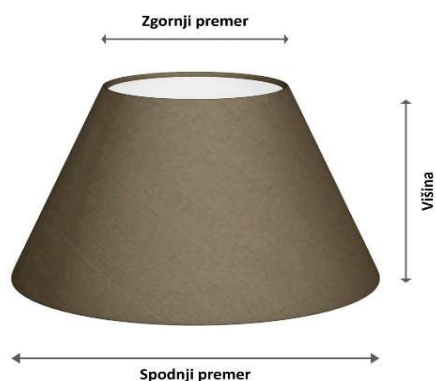

Stožci (zg. premer - sp. premer - višina)	Cena
10-20-13	24,50 €
12-20-15	25,90 €
12-22-16	25,90 €
10-26-13	27,90 €
15-26-17	29,90 €
20-26-25	32,50 €
22-30-25	34,90 €
12-35-17	34,90 €
30-35-30	51,90 €
30-36-21	39,90 €
11-40-20	36,50 €
12-45-20	37,90 €
20-45-30	48,90 €
40-48-33	58,90 €
15-50-24	43,50 €
20-50-29	52,90 €
25-50-29	54,90 €