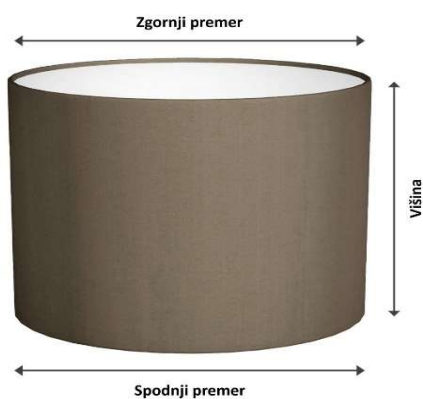

Stožci (zg. premer - sp. premer - višina)	Cena
10-20-13	24,50 €
12-20-15	25,90 €
12-22-16	25,90 €
10-26-13	27,90 €
15-26-17	29,90 €
20-26-25	32,50 €
22-30-25	34,90 €
12-35-17	34,90 €
30-35-30	51,90 €
30-36-21	39,90 €
11-40-20	36,50 €
12-45-20	37,90 €
20-45-30	48,90 €
40-48-33	58,90 €
15-50-24	43,50 €
20-50-29	52,90 €
25-50-29	54,90 €

Valji (zg. premer - sp. premer - višina)	Cena
12-12-20	22,50 €
15-15-20	23,90 €
20-20-25	28,90 €
20-20-30	29,90 €
22-22-25	29,90 €
30-30-20	34,50 €
30-30-40	43,50 €
40-40-20	39,90 €
40-40-25	41,90 €
40-40-30	45,90 €
50-50-25	53,90 €
50-50-30	55,90 €
60-60-25	67,50 €