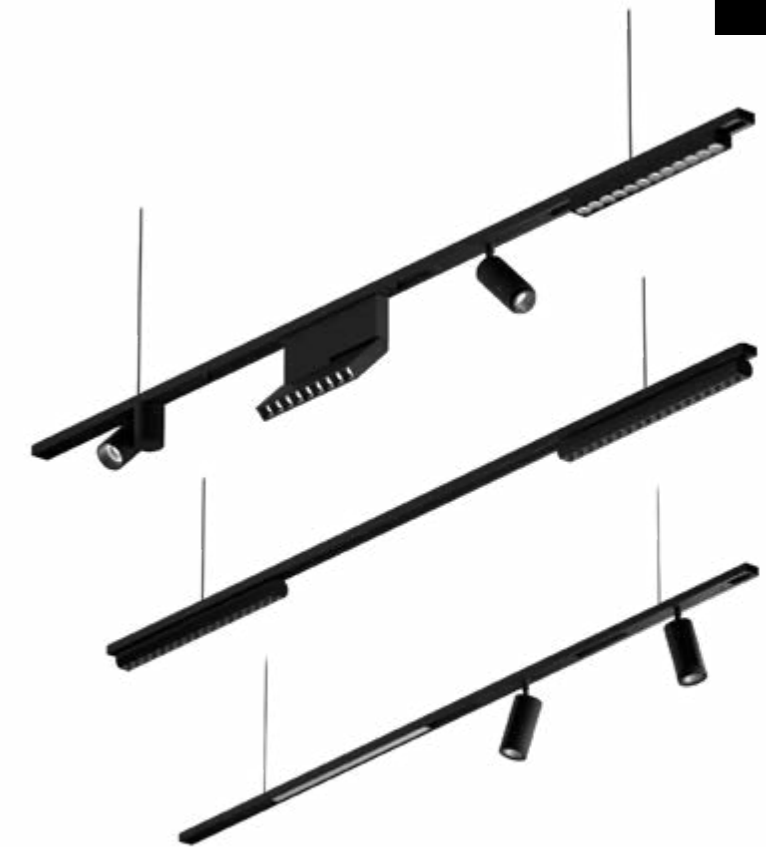

ON DEMAND
Custom dimensions

INSTALLATIONS

.PN
PENDANT

·210006 ALARIK MINI | PN
Pag. 164

.SR
SURFACE

·210006 ALARIK MINI | SR
Pag. 164

.TR
TRIMLESS

·210006 ALARIK MINI | TR
Pag. 616

ALARIK MINI

REF 210006.PN | 210006.SR