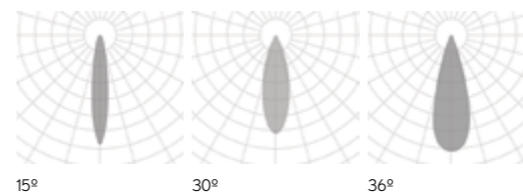

MINI PATRICIA FLAT

MINI PATRICIA ZOOM

MINI PATRICIA ROUND LENSES

MINI LENSES	REF.	DIMENSION	FINISH	OPTIC OPTIONS	POWER	CRI	K	LUMEN	WATT	VdC	DIMM	SKETCH
	450005	.01	●	.23 .28 .36	.ST	.9	.27	538	9	48	-	
							.30	571				
							.40	656				