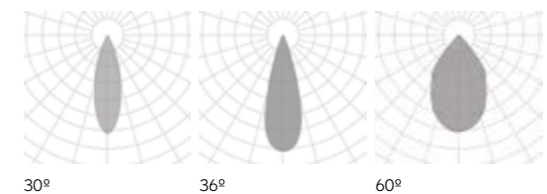

MINI PATRICIA FLAT

MINI PATRICIA ZOOM

MINI PATRICIA ROUND LENSES

MINI LENSES	REF.	DIMENSION	FINISH	OPTIC OPTIONS	POWER	CRI	K	LUMEN	WATT	VdC	DIMM	SKETCH
	450005	.01	●	.23 .28 .36	.ST	.9	.27	538	9	48	-	
							.30	571				
							.40	656				