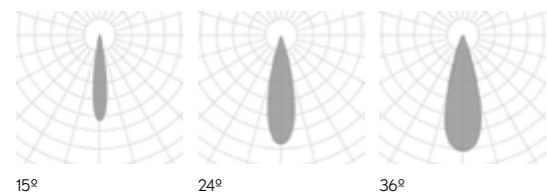

PHOTOMETRY

MINI PATRICIA