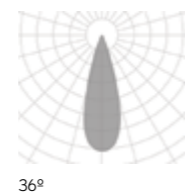

Reference order | 450007.01.XX.XX.ST9.XX.XX

MINI PATRICIA ROUND LENSES	REF.	DIMENSION	FINISH	OPTIC OPTIONS	POWER	CRI	K	LUMEN	WATT	VdC	DIMM	SKETCH
	450008	.01	●	.30 .36 .60	.ST	.9	.27	558	9	48	-	
							.30	560				
							.40	604				

Reference order | 450008.01.XX.XX.ST9.XX.XX

• Select finishes

.WH-WH .BK-BK

ALARIK MINI ROUND

REF 210004.PN

PHOTOMETRY

MINI PATRICIA

MINI PATRICIA LOL

MINI PATRICIA FLAT

MINI PATRICIA ZOOM

MINI PATRICIA ROUND LENSES

MINI LENSES	REF.	DIMENSION	FINISH	OPTIC OPTIONS	POWER	CRI	K	LUMEN	WATT	VdC	DIMM	SKETCH
	450005	.01	●	.23 .28 .36	.ST	.9	.27	538	9	48	-	
							.30	571				
							.40	656				