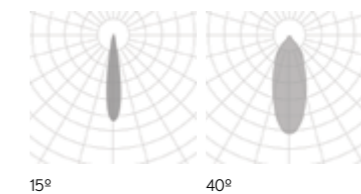

MINI PATRICIA FLAT

MINI PATRICIA ZOOM

MINI PATRICIA ROUND LENSES

MINI LENSES	REF.	DIMENSION	FINISH	OPTIC OPTIONS	POWER	CRI	K	LUMEN	WATT	VdC	DIMM	SKETCH
	450005	.01	●	.23 .28 .36	.ST	.9	.27	538	9	48	-	
							.30	571				
							.40	656				