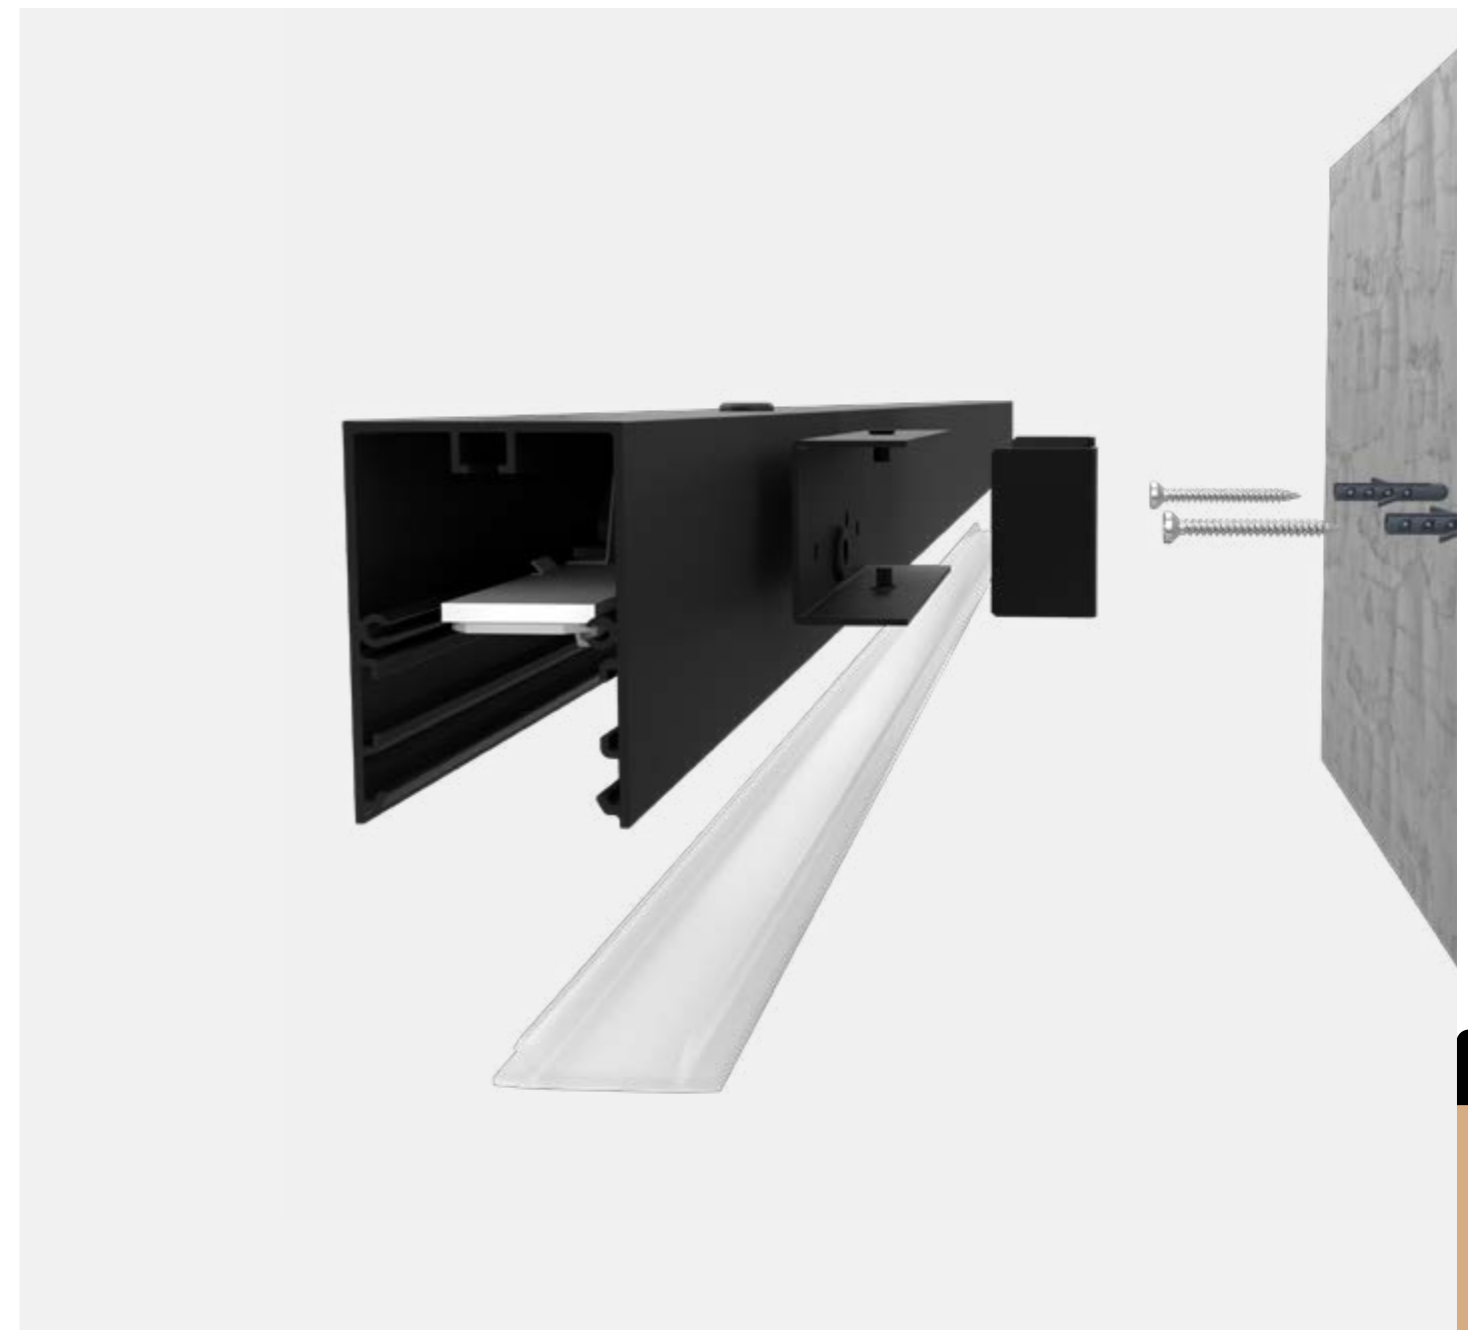

REF.	DIMENSION		FINISH	DIFFUSER	POWER	CRI	DOWNLIGHT | LUMEN				WATT		DIMM
	MM	MM					.27	.30	.40	.TW*2	K	TW	
10160	.01	307	●	.OP .MP	.ST	.9	765	795	825	1900-1970	6	13	.DA .PU .D1
	.02	447					1148	1193	1238	2850-2955	9	19,5	
	.03	588					1530	1590	1650	3800-3940	12	26	

REF.	DIMENSION		FINISH	DIFFUSER	POWER	CRI	DOWNLIGHT | LUMEN			WATT		DIMM
	MM	MM					.27	.30	.40	K	TW	
10160	.01	307	●	.OP .MP	.HI	.9	1530	1589	1652	12		.DA .PU .D1
	.02	447					2295	2384	2478	18		
	.03	588					3060	3178	3304	24		

Reference order | 10160.XX.WS.XX.XX.XX.9.XX.XX

10160.WS
WALL SURFACE

• Select finish