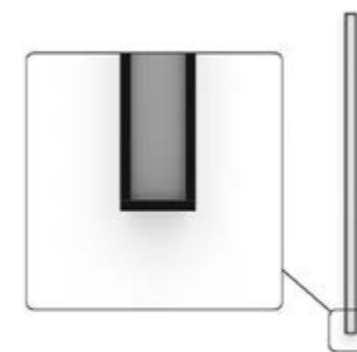

ALBA MINI

REF 10211.RF