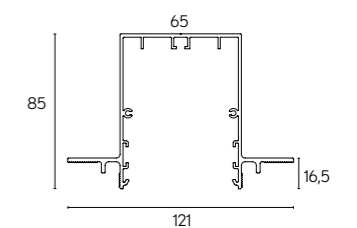

Reference order | XX01.TR.XX

ALBA PLUS

REF 10178.TR

PHOTOMETRY

OPAL MICROPRISMATIC

PROFILE

12,5mm Standard Ceiling

*1 Tunable White (TW) values correspond to 2700K and 6500K - TW is only available for DALI DT8 dimmable (.DA), CRI 80 (8) 700mA. Los valores del blanco dinámico (TW) corresponden a 2700K y 6500K. -TW solo está disponible con protocolo DALI DT8 (.DA), CRI 80 (8) 700mA.
 *2 Down light (direct light) works at 500mA. La luz directa trabaja a 500mA.