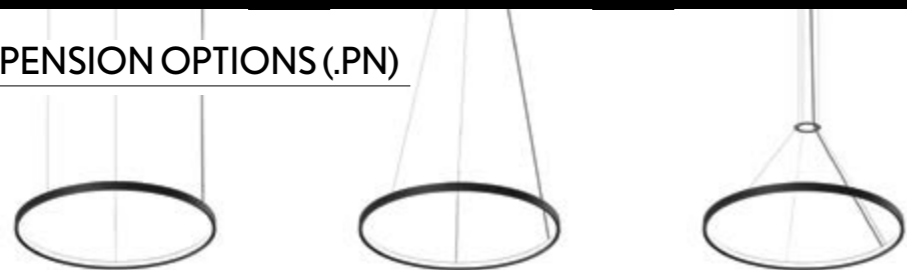

*No finish color, use this reference as it is (CB04.OP).
Sin acabado de color, la referencia es tal cual (CB04.OP)

Reference order | CBXX.XX

• Select finishes

ALBERTA INSIDE

REF 10243.PN | 10243.SR

SUSPENSION OPTIONS (.PN)