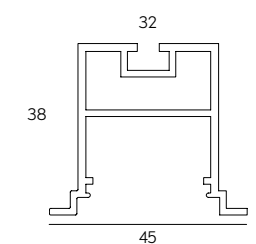

ALBERTA SOFT	REF.	DIMENSION	FINISH	DIFFUSER	POWER	CRI	K	LUMEN	WATT	mA	DIMM	SKETCH
	10217	.35	●	.SI	.HI	.9	.27	5280	56	700	.DA .PU .D1	INT. Ø 282 | EXT. Ø 354
							.30	5316				INT. Ø 286 EXT. Ø 350
							.40	5844				
	10217	.45	●	.SI	.HI	.9	.27	7086	70	700	.DA .PU .D1	INT. Ø 382 | EXT. Ø 454
							.30	7121				INT. Ø 386 EXT. Ø 450
							.40	7747				
	10217	.65	●	.SI	.HI	.9	.27	8785	86	700	.DA .PU .D1	INT. Ø 582 | EXT. Ø 654
							.30	9040				Int. Ø 586 Ext. Ø 650
							.40	9687				
	10217	.95	●	.SI	.HI	.9	.27	13298	129	700	.DA .PU .D1	INT. Ø 882 | EXT. Ø 954
							.30	13519				Ø INT. 886 Ø EXT. 950
							.40	14703				
	10217	.125	●	.SI	.HI	.9	.27	17816	172	700	.DA .PU .D1	INT. Ø 1182 | EXT. Ø 1254
							.30	18135				Ø INT. 1186 Ø EXT. 1250
							.40	18118				
	10217	.150	●	.SI	.HI	.9	.27	-	185	500	.DA .PU .D1	INT. Ø 1432 | EXT. Ø 1504
							.30	25440				Int. Ø 1436 Ext. Ø 1500
							.40	26400				

Reference order | 10217.XX.RF.XX.XX.HI.9.XX.XX

	10217	.200	●	.SI	.HI	.9	.27	-	253	500	.DA .PU .D1	INT. Ø 1932 | EXT. Ø 2004
							.30	34185				Int. Ø 1936 Ext. Ø 2000
							.40	35475				
	10217	.250	●	.SI	.HI	.9	.27	-	318	500	.DA .PU .D1	INT. Ø 2432 | EXT. Ø 2504
							.30	42930				Ø INT. 2436 Ø EXT. 2500
							.40	44550				
	10217	.300	●	.SI	.HI	.9	.27	-	383	500	.DA .PU .D1	INT. Ø 2932 | EXT. Ø 3004
							.30	51675				Ø INT. 2936 Ø EXT. 3000
							.40	53625				
	10217	.350	●	.SI	.HI	.9	.27	-	433	700	.DA .PU .D1	INT. Ø 3432 | EXT. Ø 3504
							.30	59875				Ø INT. 3436 Ø EXT. 3500
							.40	62843				
	10217	.400	●	.SI	.HI	.9	.27	-	513	500	.DA .PU .D1	INT. Ø 3932 | EXT. Ø 4004
							.30	86655				Ø INT. 3936 Ø EXT. 4000
							.40	89925				
	10217	.500	●	.SI	.HI	.9	.27	-	643	500	.DA .PU .D1	INT. Ø 4932 | EXT. Ø 5004
							.30	86655				Ø INT. 4936 Ø EXT. 5000
							.40	89925				
	10217	.600	●	.SI	.HI	.9	.27	-	772	500	.DA .PU .D1	INT. Ø 5932 | EXT. Ø 6004
							.30	104145				Ø INT. 5936 Ø EXT. 6000
							.40	108075				

Reference order | 10217.XX.RF.XX.XX.HI.9.XX.XX

Select finishes

ALBERTA SOFT

REF 10217.RF

PHOTOMETRY

INCLUDED

PROFILE

RECESSED FRAME