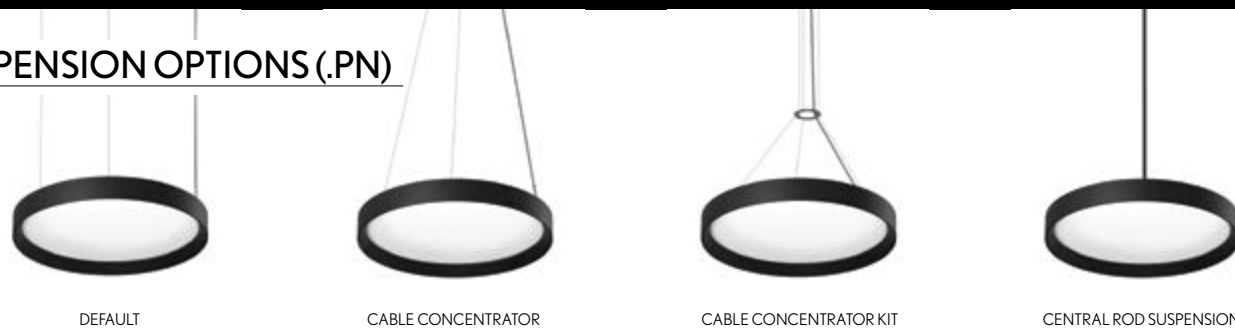

SUSPENSION OPTIONS (.PN)

PHOTOMETRY

INCLUDED (.PN)

PROFILE

SR
PN
PENDANT | SURFACE